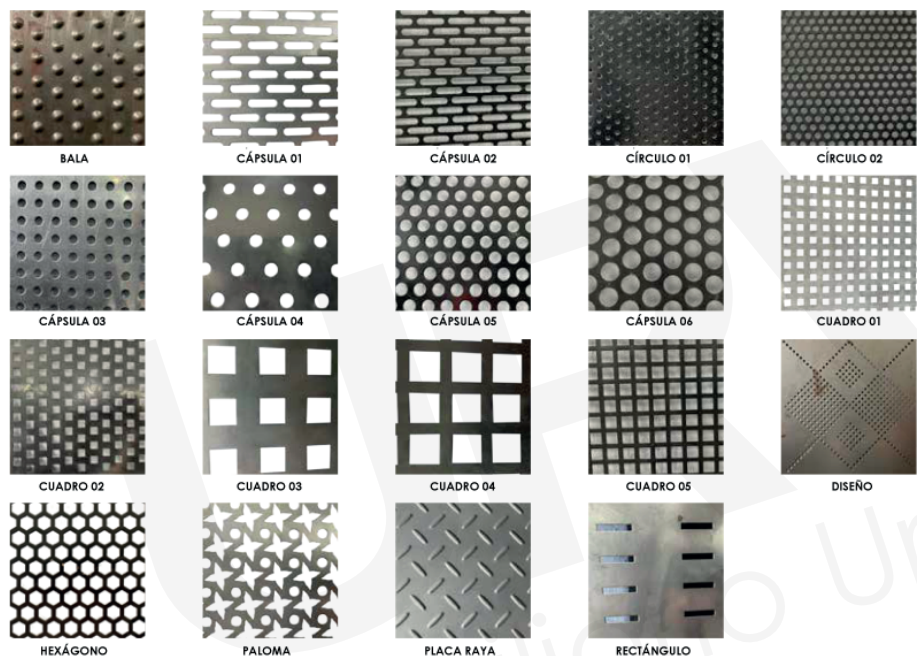

### DESCRIPCIÓN

Bote de basura fabricado con lamina perforada cal 16" rolada y perforada con 3 anillos de refuerzo con 3 patas en tubo 3" ced 30, con anillos perforados para su fijación al piso, con aro sujetador para bolsa de plástico para basura. Disponible también con tapa.

- Alto: 1.60 mts., Ancho: 50 cms.
- Terminado en pintura electrostática disponible en cualquier color (Consulta disponibilidad en productos).
- Ideal para parques, jardines, plazas públicas, fraccionamientos, cotos, restaurantes rústicos, etc.

## Manejamos diferentes tipos de láminas perforadas para los Botes de basura